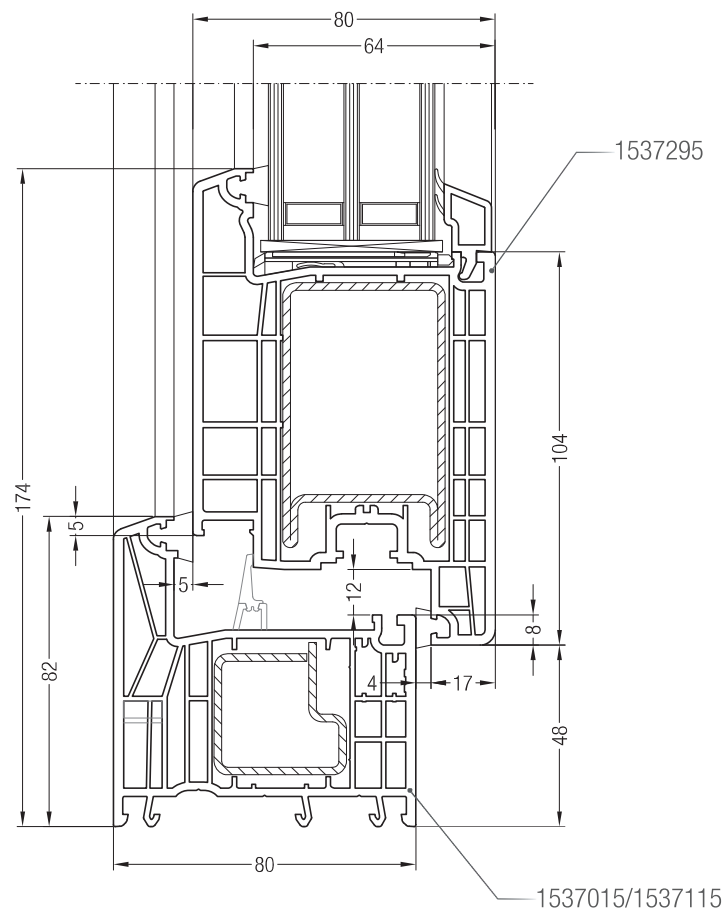

Detailzeichnungen Haustüren  
Blendrahmen 82 AD/MD SYNEGO® mit Haustürflügel Z SYNEGO®

Detailzeichnungen Haustüren

Bodenschwelle Bautiefe 80 mit Haustürflügel Z SYNEGO® und Ausgleichsprofil SYNEGO®

Detailzeichnungen Haustüren auswärts öffnend  
 Blendrahmen 82 AD/MD SYNEGO® mit Haustürflügel T SYNEGO®

Bodenschwelle Bautiefe 80 mit Haustürflügel T SYNEGO®