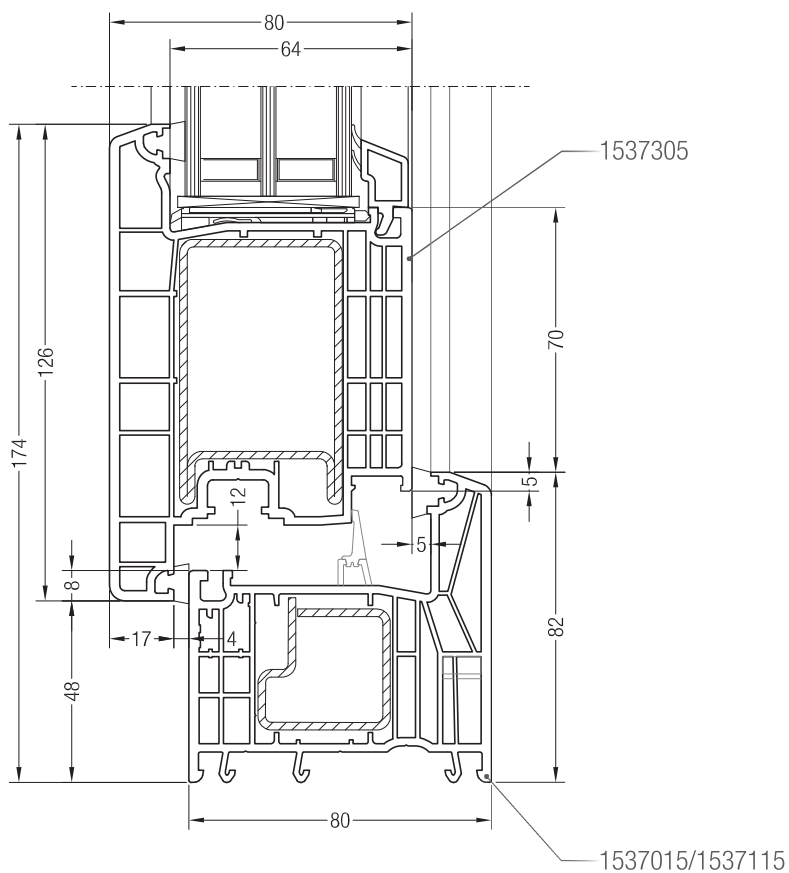

Detailzeichnungen Haustüren  
Blendrahmen 82 AD/MD SYNEGO® mit Haustürflügel Z SYNEGO®

Detailzeichnungen Haustüren

Bodenschwelle Bautiefe 80 mit Haustürflügel Z SYNEGO® und Ausgleichsprofil SYNEGO®

Detailzeichnungen Haustüren auswärts öffnend  
 Blendrahmen 82 AD/MD SYNEGO® mit Haustürflügel T SYNEGO®

Bodenschwelle Bautiefe 80 mit Haustürflügel T SYNEGO®