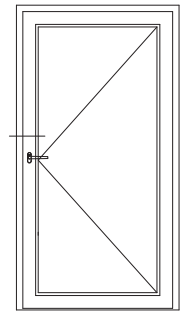

Detailzeichnungen Haustüren  
Blendrahmen 82 AD/MD SYNEGO® mit Haustürflügel Z SYNEGO®

Detailzeichnungen Haustüren

Bodenschwelle Bautiefe 80 mit Haustürflügel Z SYNEGO® und Ausgleichsprofil SYNEGO®

Detailzeichnungen Haustüren auswärts öffnend  
 Blendrahmen 82 AD/MD SYNEGO® mit Haustürflügel T SYNEGO®

Bodenschwelle Bautiefe 80 mit Haustürflügel T SYNEGO®