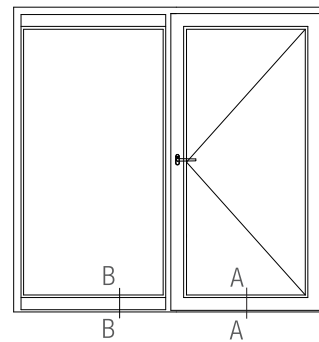

Detailzeichnungen Haustüren  
Blendrahmen 82 AD/MD SYNEGO® mit Haustürflügel Z SYNEGO®

Detailzeichnungen Haustüren

Bodenschwelle Bautiefe 80 mit Haustürflügel Z SYNEGO® und Ausgleichsprofil SYNEGO®

Detailzeichnungen Haustüren auswärts öffnend  
 Blendrahmen 82 AD/MD SYNEGO® mit Haustürflügel T SYNEGO®

Bodenschwelle Bautiefe 80 mit Haustürflügel T SYNEGO®