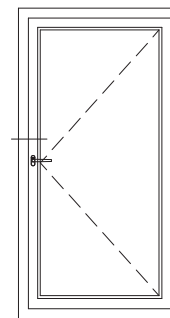

Detailzeichnungen Haustüren  
Blendrahmen 82 AD/MD SYNEGO® mit Haustürflügel Z SYNEGO®

Detailzeichnungen Haustüren

Bodenschwelle Bautiefe 80 mit Haustürflügel Z SYNEGO® und Ausgleichsprofil SYNEGO®

Detailzeichnungen Haustüren auswärts öffnend  
 Blendrahmen 82 AD/MD SYNEGO® mit Haustürflügel T SYNEGO®

Bodenschwelle Bautiefe 80 mit Haustürflügel T SYNEGO®