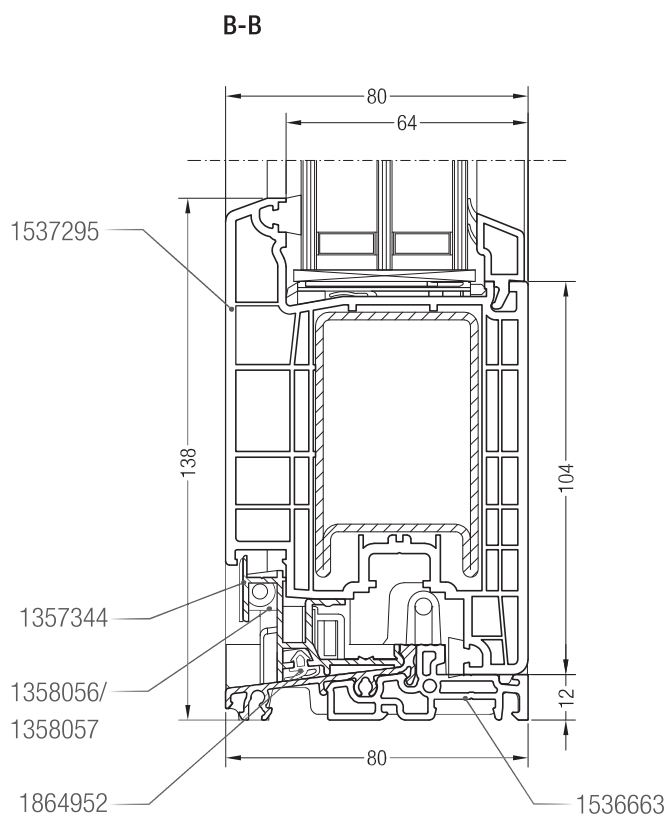

Detailzeichnungen Haustüren  
Blendrahmen 82 AD/MD SYNEGO® mit Haustürflügel Z SYNEGO®

Detailzeichnungen Haustüren

Bodenschwelle Bautiefe 80 mit Haustürflügel Z SYNEGO® und Ausgleichsprofil SYNEGO®

Detailzeichnungen Haustüren auswärts öffnend  
 Blendrahmen 82 AD/MD SYNEGO® mit Haustürflügel T SYNEGO®

Bodenschwelle Bautiefe 80 mit Haustürflügel T SYNEGO®