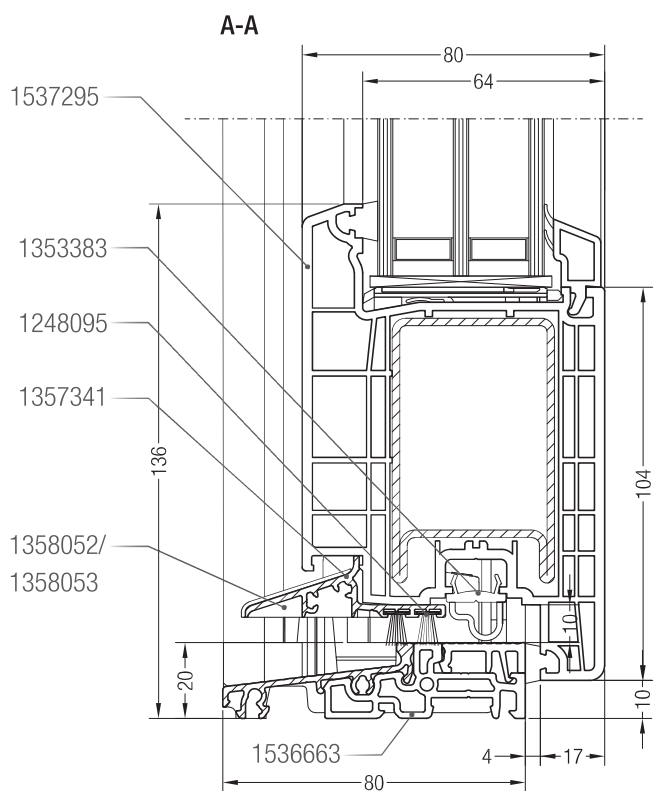

Detailzeichnungen Haustüren  
Blendrahmen 82 AD/MD SYNEGO® mit Haustürflügel Z SYNEGO®

Detailzeichnungen Haustüren

Bodenschwelle Bautiefe 80 mit Haustürflügel Z SYNEGO® und Ausgleichsprofil SYNEGO®

Detailzeichnungen Haustüren auswärts öffnend  
 Blendrahmen 82 AD/MD SYNEGO® mit Haustürflügel T SYNEGO®

Bodenschwelle Bautiefe 80 mit Haustürflügel T SYNEGO®