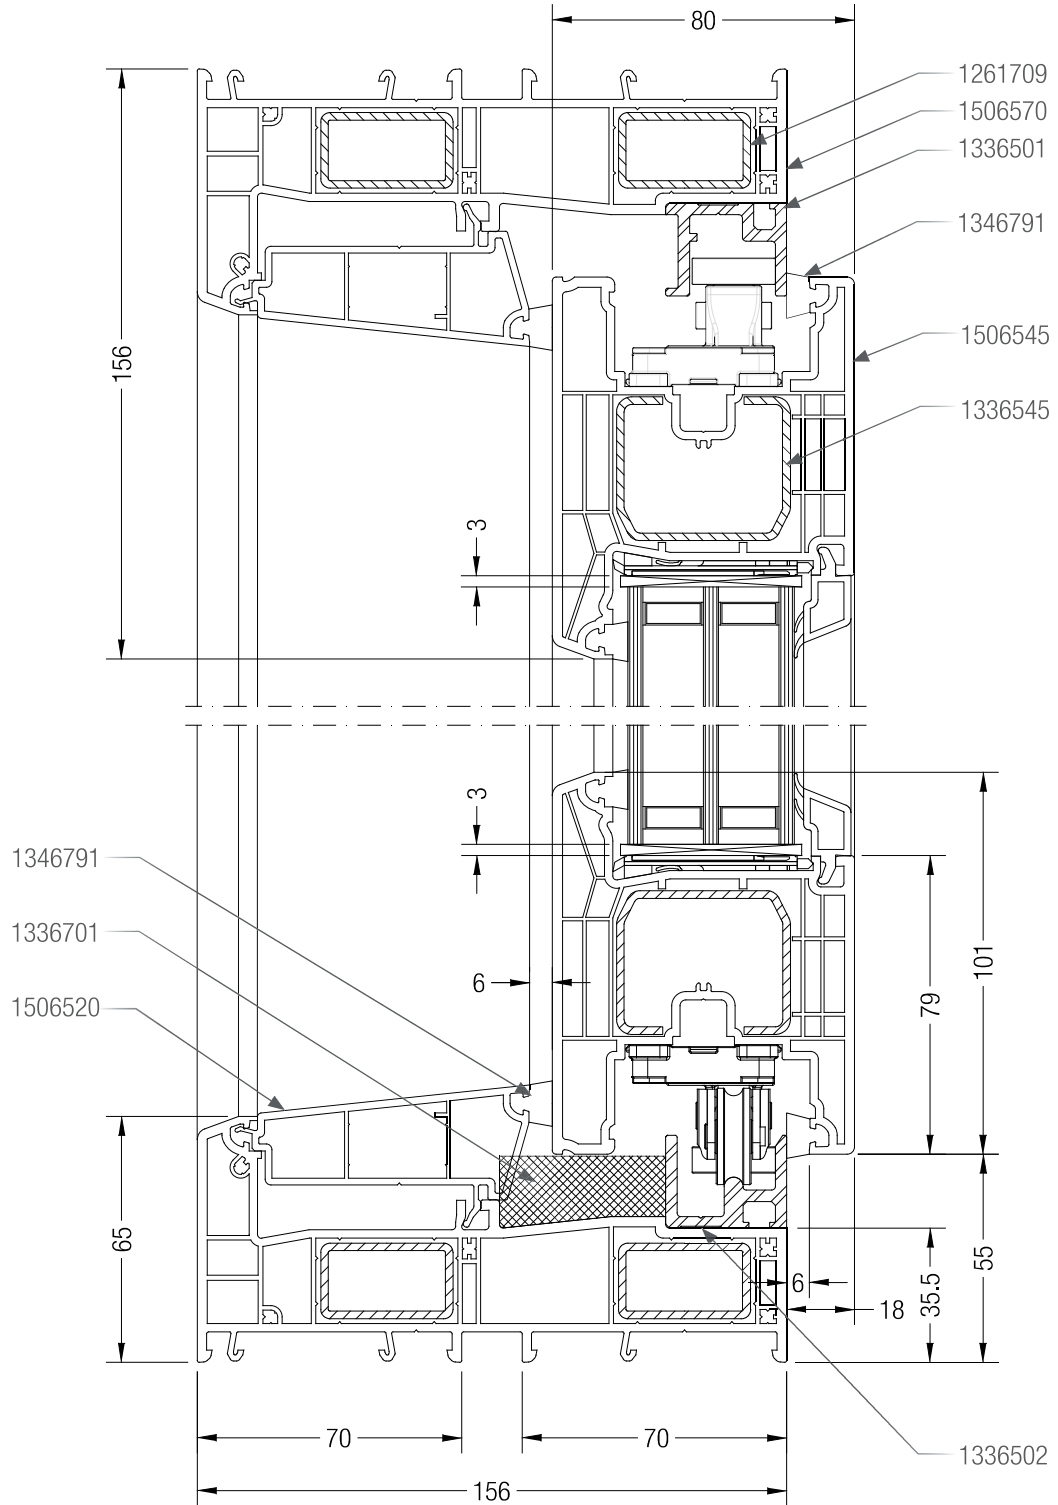

Detailzeichnungen - Schema A
 Vertikalschnitt, Schiebeflügel, Beschlag ROTO

Detailzeichnungen - Schema A
 Vertikalschnitt, Festverglasung, Beschlag ROTO