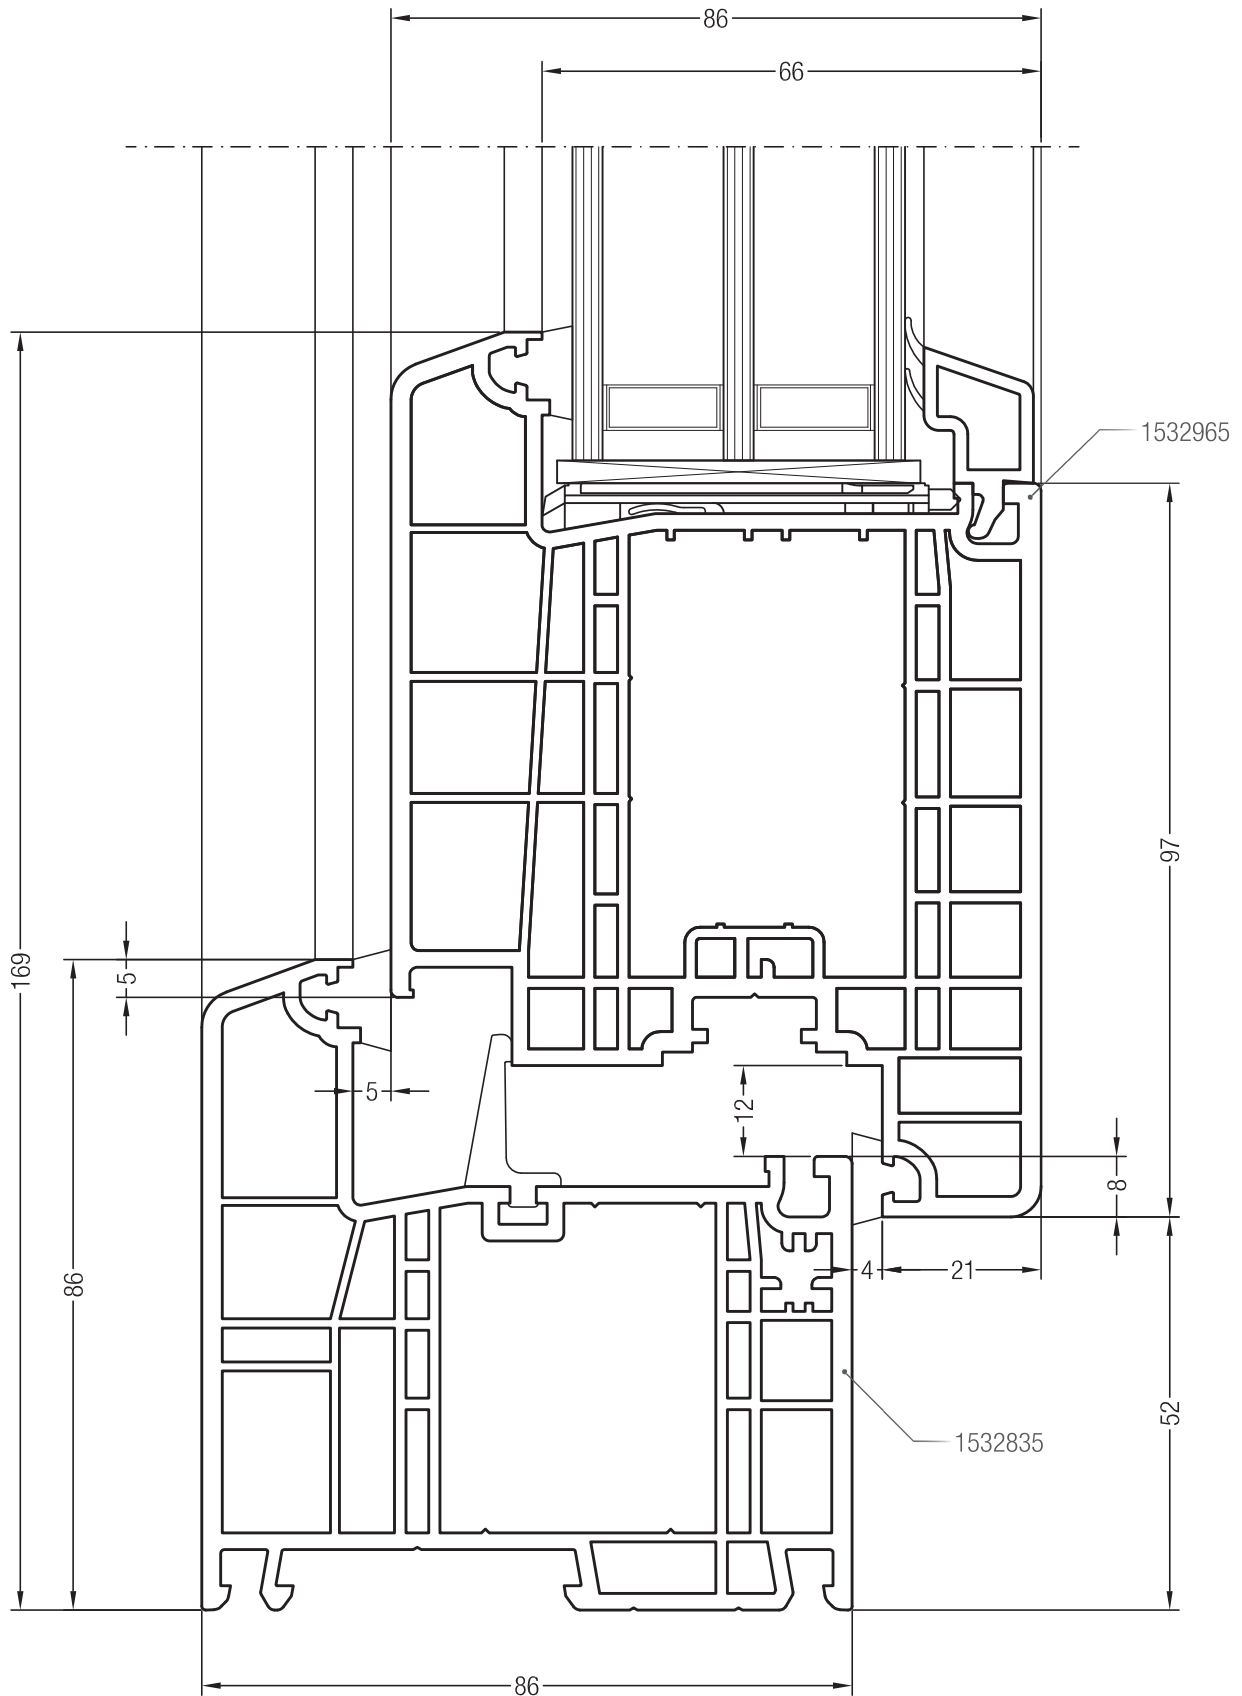

Detailzeichnungen Haustüren
 Blendrahmen 86 GENE0® mit Haustürflügel Z GENE0®

Detailzeichnungen Haustüren
 Bodenschwelle Bautiefe 86 mit Haustürflügel Z GENE0®

Detailzeichnungen Haustüren auswärts öffnend
 Blendrahmen 86 GENE0® mit Haustürflügel T GENE0®

Detailzeichnungen Haustüren auswärts öffnend
 Bodenschwelle Bautiefe 86 mit Haustürflügel T GENE0®