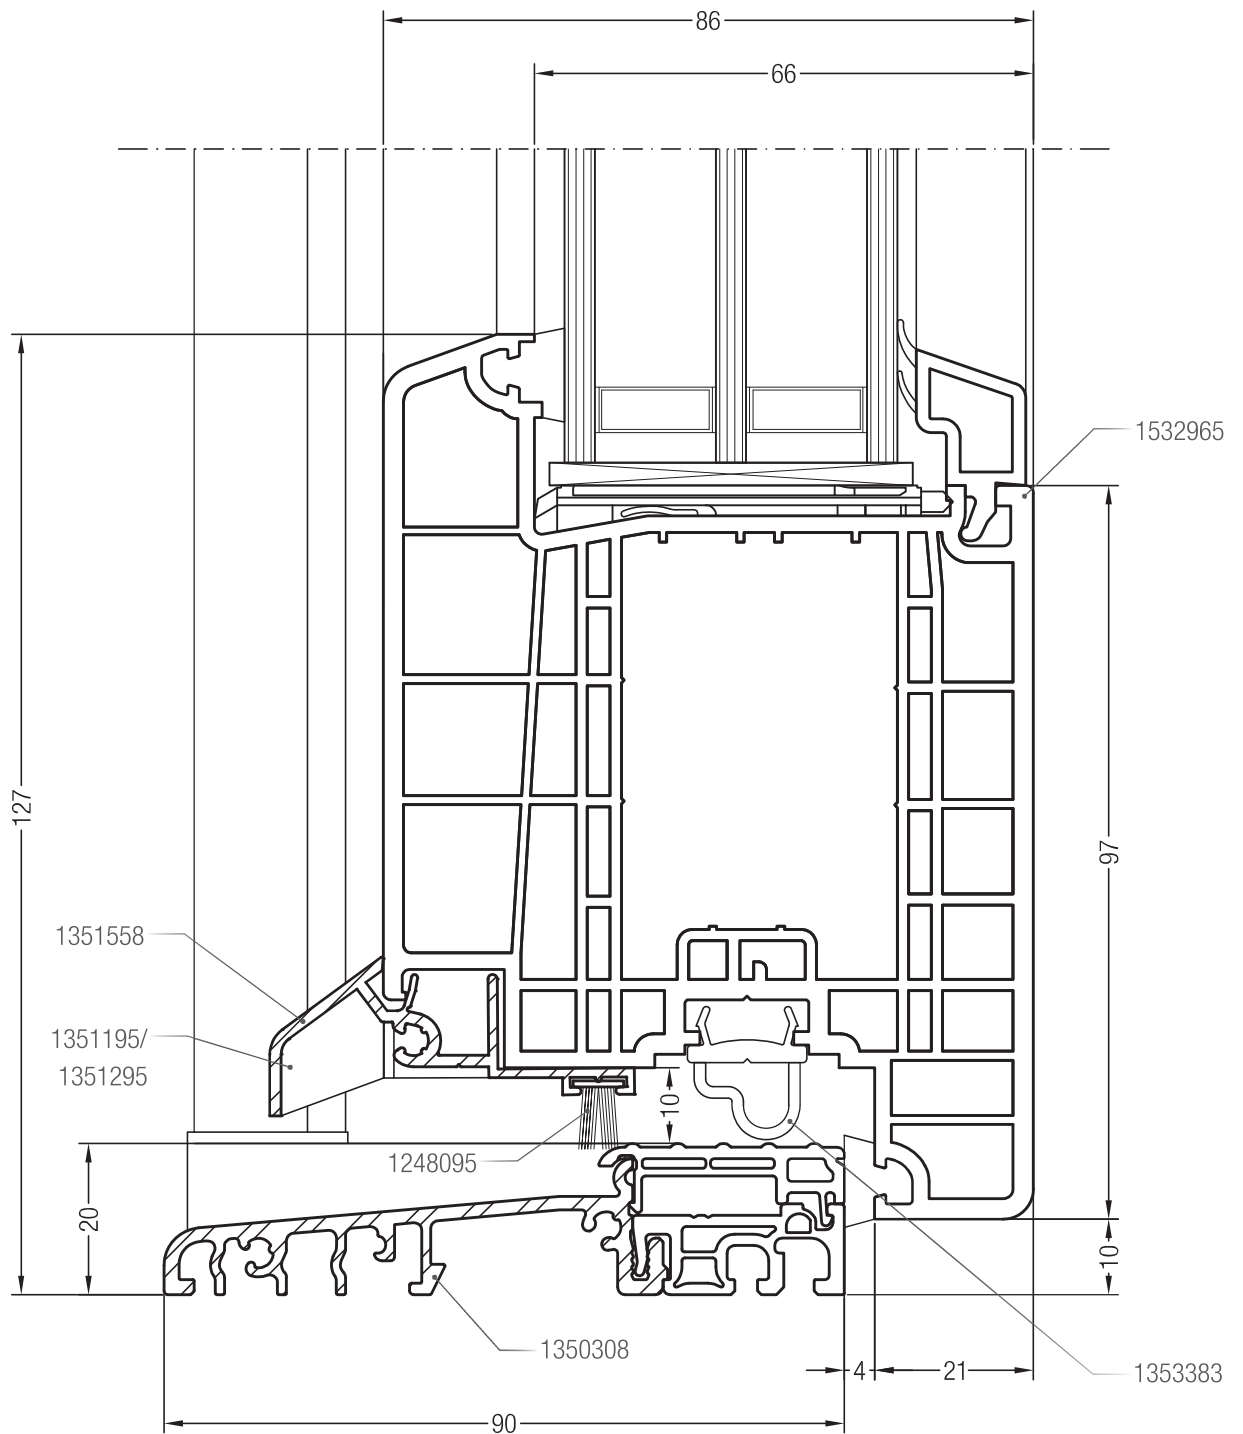

Detailzeichnungen Haustüren
 Blendrahmen 86 GENE0® mit Haustürflügel Z GENE0®

Detailzeichnungen Haustüren
 Bodenschwelle Bautiefe 86 mit Haustürflügel Z GENE0®

Detailzeichnungen Haustüren auswärts öffnend
 Blendrahmen 86 GENE0® mit Haustürflügel T GENE0®

Detailzeichnungen Haustüren auswärts öffnend
 Bodenschwelle Bautiefe 86 mit Haustürflügel T GENE0®