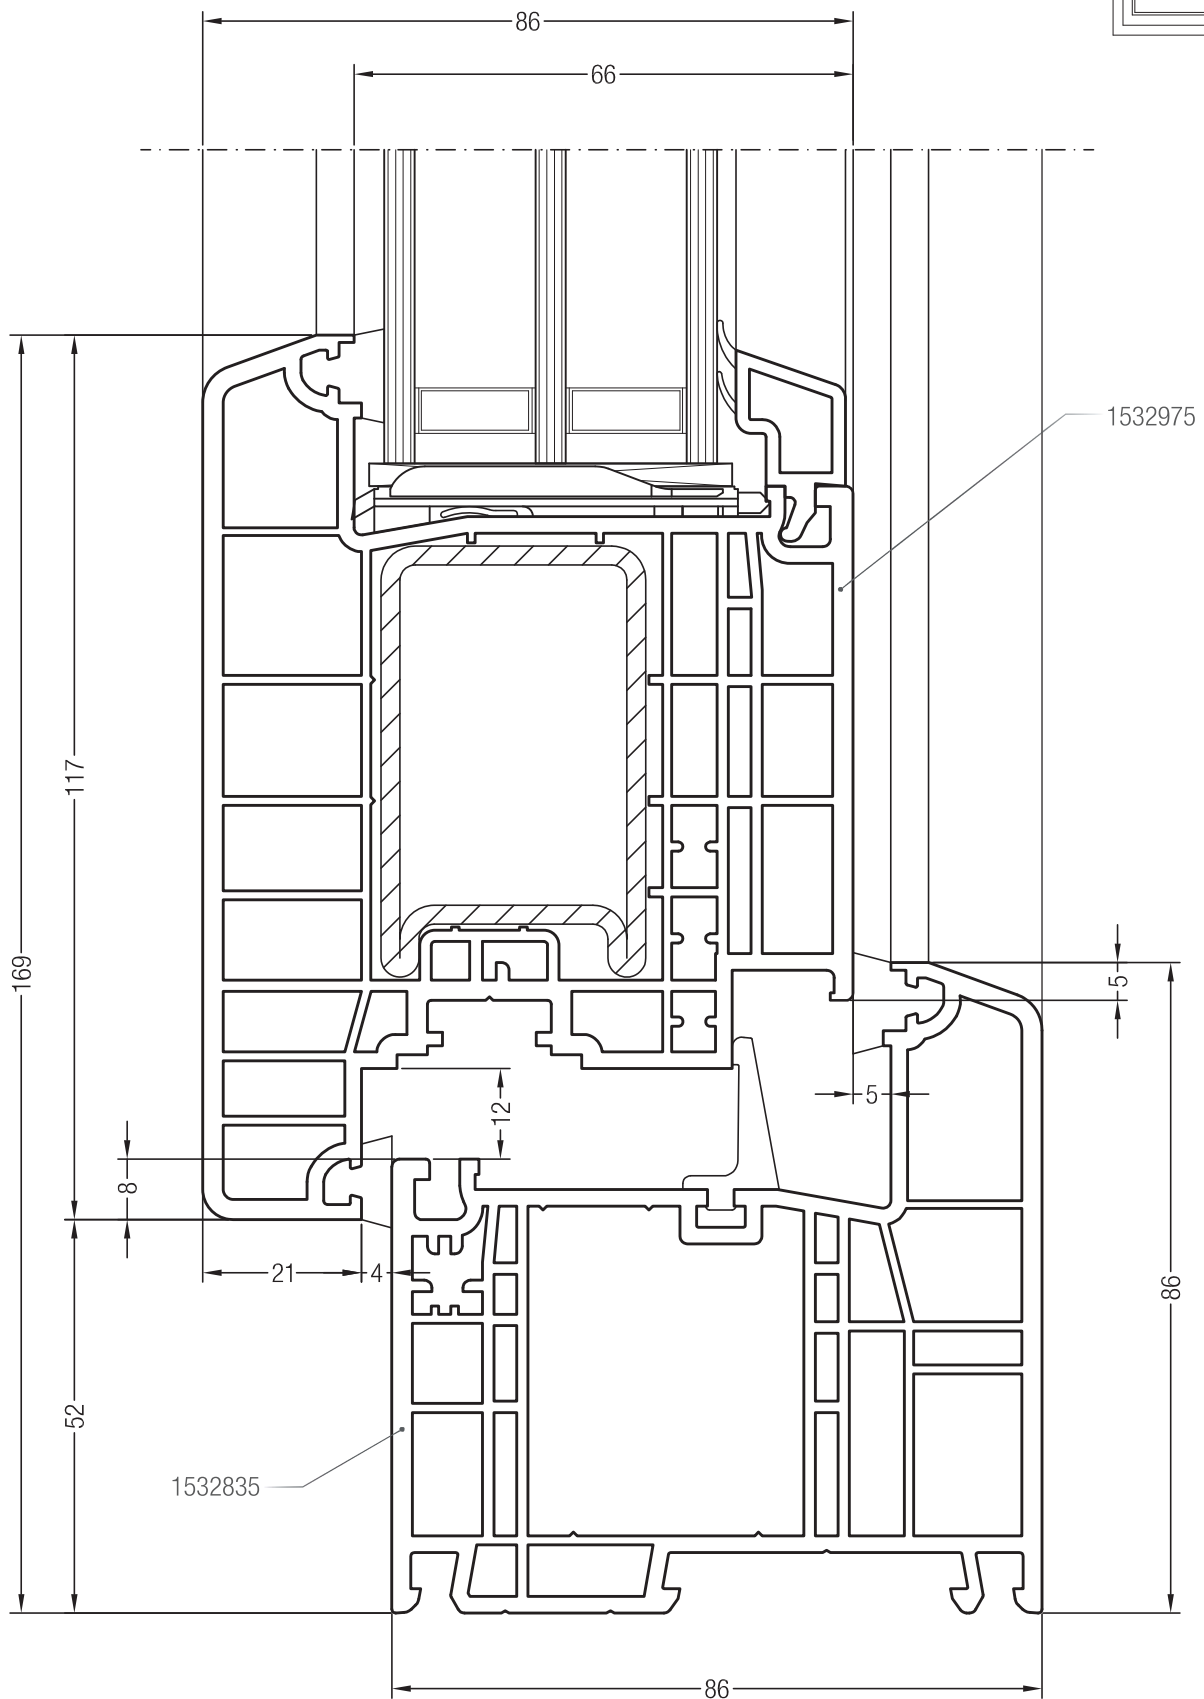

Detailzeichnungen Haustüren
 Blendrahmen 86 GENE0® mit Haustürflügel Z GENE0®

Detailzeichnungen Haustüren
 Bodenschwelle Bautiefe 86 mit Haustürflügel Z GENE0®

Detailzeichnungen Haustüren auswärts öffnend
 Blendrahmen 86 GENE0® mit Haustürflügel T GENE0®

Detailzeichnungen Haustüren auswärts öffnend
 Bodenschwelle Bautiefe 86 mit Haustürflügel T GENE0®