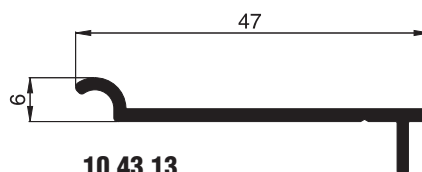

10 43 13
Kastenblendenteil
unten