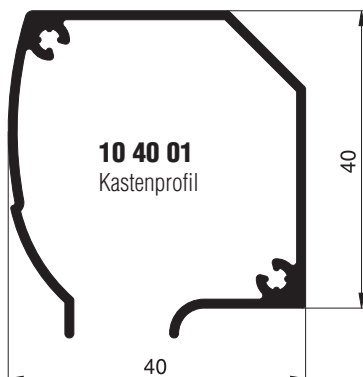

# Aluminiumprofile Maßstab 1:1

## Rolloprofile

Standardfarben: W1 . G4 . E1 . B4 . B5 . B6

**10 39 19**  
Gewebeschiene für  
quer verschiebbares  
Rollo

**10 39 22**  
seitliches  
Rahmenprofil