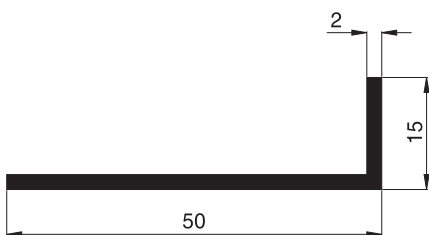

10 91 00
Winkelprofil
50/15/2