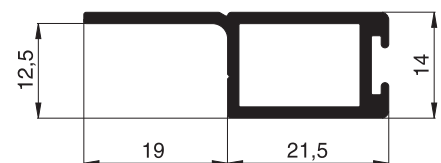

10 34 28
Montagerahmenprofil