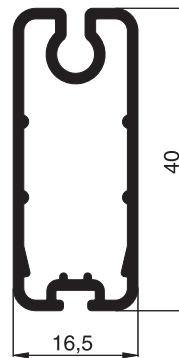

# Aluminiumprofile Maßstab 1:1

## Elektrolloprofile ER1

Standardfarben: W1 . G4

**10 43 01**  
Kastenprofil

**10 43 02**  
Kastenblende

**10 43 05**  
seitliche Führungsschiene

**10 43 08**  
Gewebeschiene

**10 43 09**  
Gewebeschiene  
für mechanische  
Ausführung