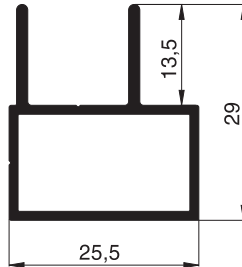

# Aluminiumprofile

Maßstab 1:1

## Schiebeanlagenprofile

Standardfarben: W1 . G4 . E1 . B4 . B5 . B6

**10 48 02**  
Schiebeflügelprofil

**10 48 08**  
Laufschiene 1-fach  
8 mm

**10 48 10**  
Laufschiene 1-fach  
10 mm

**10 48 20**  
Laufschiene 2-fach  
unten

**10 48 21**  
Laufschiene 2-fach  
seitlich / oben

**10 48 31**  
Laufschiene 3-fach  
seitlich / oben / unten

**10 48 50**  
Griffleistenprofil

**10 49 02**  
Schiebeflügelprofil

**10 49 20**  
Laufschiene 2-fach  
unten