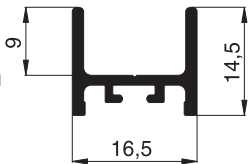

# Aluminiumprofile

Maßstab 1:1

## Schiebeanlagenprofile

Standardfarben: W1 . G4 . E1 . B4 . B5 . B6

**10 48 02**  
Schiebeflügelprofil

**10 48 08**  
Laufschiene 1-fach  
8 mm

**10 48 10**  
Laufschiene 1-fach  
10 mm

**10 48 20**  
Laufschiene 2-fach  
unten

**10 48 21**  
Laufschiene 2-fach  
seitlich / oben

**10 48 31**  
Laufschiene 3-fach  
seitlich / oben / unten

**10 48 50**  
Griffleistenprofil

**10 49 02**  
Schiebeflügelprofil

**10 49 20**  
Laufschiene 2-fach  
unten