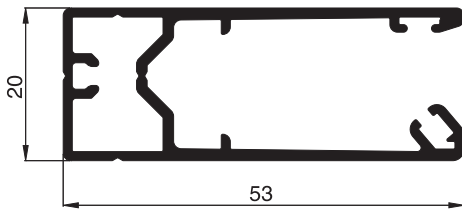

## Elektrolloprofile ER1

Standardfarben: W1 . G4

**10 43 01**  
Kastenprofil

**10 43 02**  
Kastenblende

**10 43 05**  
seitliche Führungsschiene

**10 43 08**  
Gewebeschiene

**10 43 09**  
Gewebeschiene  
für mechanische  
Ausführung