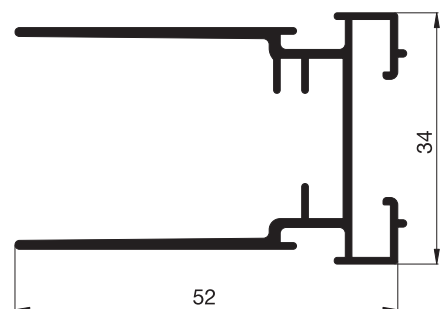

# Aluminiumprofile

Maßstab 1:1

## Plisseeprofile

Standardfarben: W1 . G4 . E1 . B4 . B5 . B6

**10 42 01**  
Kastenprofil

**10 42 05**  
bewegliches Flügelprofil

**10 42 06**  
festes Flügelprofil  
bei Plisseebreite bis 1300 mm

**10 42 07**  
festes Flügelprofil  
bei Plisseebreite 1300 bis 1700 mm

**10 42 10**  
seitliches Montagerahmenprofil

**10 42 12**  
unteres Montagerahmenprofil