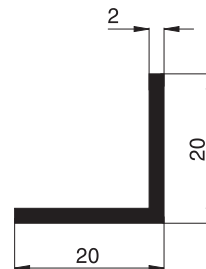

# Aluminiumprofile Maßstab 1:1

## Winkelprofile

Standardfarben (außer 10 90 90):  
W1 . G4 . E1 . B4 . B5 . B6

**10 90 35**  
Winkelprofil  
20/10/2

**10 90 40**  
Winkelprofil  
20/15/2

**10 90 42**  
Winkelprofil für  
Lichtschachtabdeckung  
20/20/2

**10 90 60**  
Winkelprofil  
30/15/2

**10 90 80**  
Winkelprofil  
40/15/2

**10 90 90** (nur in roh lieferbar)  
Winkelprofil  
40/30/4

**10 91 00**  
Winkelprofil  
50/15/2

**10 91 10**  
Winkelprofil  
60/15/2