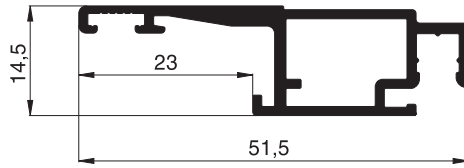

Aluminiumprofile Maßstab 1:1

Drehrahmenprofile

Standardfarben:
W1 . G4 . E1 . B4 . B5 . B6

10 36 04
Drehrahmenprofil