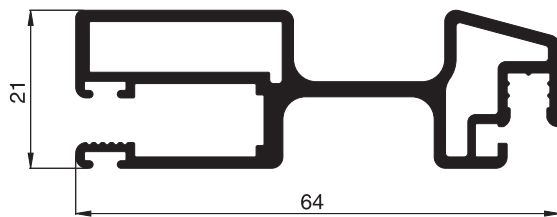

## Schiebeanlagenprofile

Standardfarben: W1 . G4 . E1 . B4 . B5 . B6

**10 48 02**  
Schiebeflügelprofil

**10 48 08**  
Laufschiene 1-fach  
8 mm

**10 48 10**  
Laufschiene 1-fach  
10 mm

**10 48 20**  
Laufschiene 2-fach  
unten

**10 48 21**  
Laufschiene 2-fach  
seitlich / oben

**10 48 31**  
Laufschiene 3-fach  
seitlich / oben / unten

**10 48 50**  
Griffleistenprofil

**10 49 02**  
Schiebeflügelprofil

**10 49 20**  
Laufschiene 2-fach  
unten