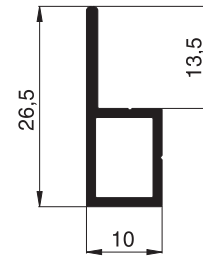

# Aluminiumprofile

Maßstab 1:1

## Schiebeanlagenprofile

Standardfarben: W1 . G4 . E1 . B4 . B5 . B6

**10 48 02**  
Schiebeflügelprofil

**10 48 08**  
Laufschiene 1-fach  
8 mm

**10 48 10**  
Laufschiene 1-fach  
10 mm

**10 48 20**  
Laufschiene 2-fach  
unten

**10 48 21**  
Laufschiene 2-fach  
seitlich / oben

**10 48 31**  
Laufschiene 3-fach  
seitlich / oben / unten

**10 48 50**  
Griffleistenprofil

**10 49 02**  
Schiebeflügelprofil

**10 49 20**  
Laufschiene 2-fach  
unten