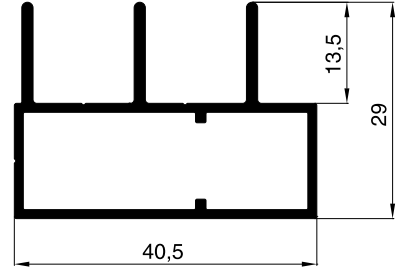

# Aluminiumprofile

Maßstab 1:1

## Schiebeanlagenprofile

Standardfarben: W1 . G4 . E1 . B4 . B5 . B6

**10 48 02**  
Schiebeflügelprofil

**10 48 08**  
Laufschiene 1-fach  
8 mm

**10 48 10**  
Laufschiene 1-fach  
10 mm

**10 48 20**  
Laufschiene 2-fach  
unten

**10 48 21**  
Laufschiene 2-fach  
seitlich / oben

**10 48 31**  
Laufschiene 3-fach  
seitlich / oben / unten

**10 48 50**  
Griffleistenprofil

**10 49 02**  
Schiebeflügelprofil

**10 49 20**  
Laufschiene 2-fach  
unten