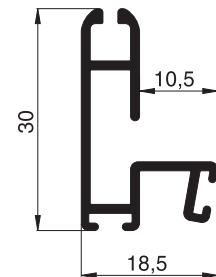

# Aluminiumprofile Maßstab 1:1

## Rolloprofile

Standardfarben: W1 . G4 . E1 . B4 . B5 . B6

**10 39 19**  
Gewebeschiene für  
quer verschiebbares  
Rollo

**10 39 22**  
seitliches  
Rahmenprofil