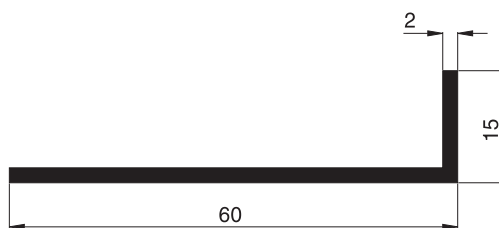

## Winkelprofile

Standardfarben (außer 10 90 90):  
W1 . G4 . E1 . B4 . B5 . B6

**10 90 35**  
Winkelprofil  
20/10/2

**10 90 40**  
Winkelprofil  
20/15/2

**10 90 42**  
Winkelprofil für  
Lichtschachtabdeckung  
20/20/2

**10 90 60**  
Winkelprofil  
30/15/2

**10 90 80**  
Winkelprofil  
40/15/2

**10 90 90** (nur in roh lieferbar)  
Winkelprofil  
40/30/4

**10 91 00**  
Winkelprofil  
50/15/2

**10 91 10**  
Winkelprofil  
60/15/2