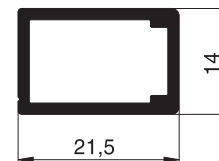

## Pendeltürprofile

Standardfarben:  
W1 . G4 . E1 . B4 . B5 . B6

**10 34 06**  
Pendeltürprofil

**10 34 07**  
Pendeltürprofil

**10 34 13**  
Sprossenprofil mit beidseitiger Griffleiste

**10 34 22**  
Montagerahmenprofil