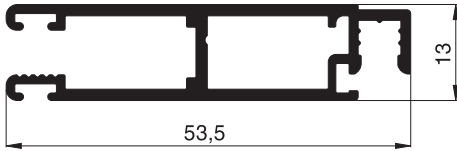

Aluminiumprofile

Maßstab 1:1

Schiebeanlagenprofile

Standardfarben: W1 . G4 . E1 . B4 . B5 . B6

10 48 02
Schiebeflügelprofil