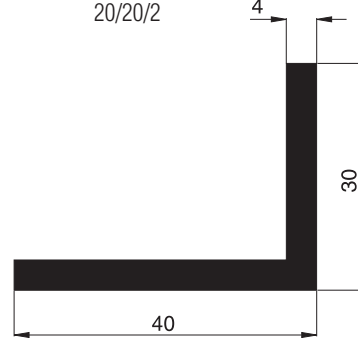

# Aluminiumprofile Maßstab 1:1

## Winkelprofile

Standardfarben (außer 10 90 90):  
W1 . G4 . E1 . B4 . B5 . B6

**10 90 35**  
Winkelprofil  
20/10/2

**10 90 40**  
Winkelprofil  
20/15/2

**10 90 42**  
Winkelprofil für  
Lichtschachtabdeckung  
20/20/2

**10 90 60**  
Winkelprofil  
30/15/2

**10 90 80**  
Winkelprofil  
40/15/2

**10 90 90** (nur in roh lieferbar)  
Winkelprofil  
40/30/4

**10 91 00**  
Winkelprofil  
50/15/2

**10 91 10**  
Winkelprofil  
60/15/2