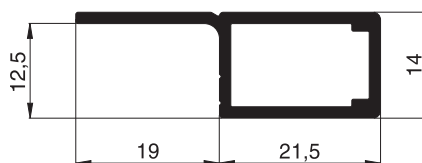

10 34 27
Montagerahmenprofil