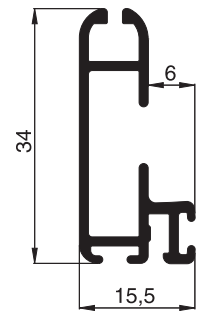

# Aluminiumprofile Maßstab 1:1

## Elektrolloprofile ER1

Standardfarben: W1 . G4

**10 43 01**  
Kastenprofil

**10 43 02**  
Kastenblende

**10 43 05**  
seitliche Führungsschiene

**10 43 08**  
Gewebeschiene

**10 43 09**  
Gewebeschiene  
für mechanische  
Ausführung