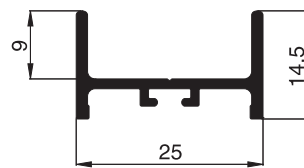

## Schiebeanlagenprofile

Standardfarben: W1 . G4 . E1 . B4 . B5 . B6

**10 48 02**  
Schiebeflügelprofil

**10 48 08**  
Laufschiene 1-fach  
8 mm

**10 48 10**  
Laufschiene 1-fach  
10 mm

**10 48 20**  
Laufschiene 2-fach  
unten

**10 48 21**  
Laufschiene 2-fach  
seitlich / oben

**10 48 31**  
Laufschiene 3-fach  
seitlich / oben / unten

**10 48 50**  
Griffleistenprofil

**10 49 02**  
Schiebeflügelprofil

**10 49 20**  
Laufschiene 2-fach  
unten

**10 49 21**  
Laufschiene 2-fach  
seitlich / oben

**10 49 31**  
Laufschiene 3-fach  
seitlich / oben / unten