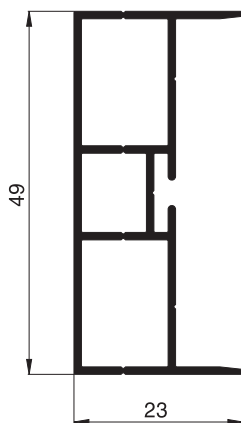

# Aluminiumprofile

Maßstab 1:1

## Plisseeprofile

Standardfarben: W1 . G4 . E1 . B4 . B5 . B6

**10 42 01**  
Kastenprofil

**10 42 05**  
bewegliches Flügelprofil

**10 42 06**  
festes Flügelprofil  
bei Plisseebreite bis 1300 mm

**10 42 07**  
festes Flügelprofil  
bei Plisseebreite 1300 bis 1700 mm