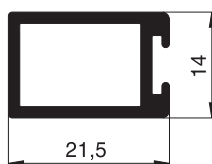

## Pendeltürprofile

Standardfarben:  
W1 . G4 . E1 . B4 . B5 . B6

**10 34 06**  
Pendeltürprofil

**10 34 07**  
Pendeltürprofil

**10 34 13**  
Sprossenprofil mit beidseitiger Griffleiste

**10 34 22**  
Montagerahmenprofil