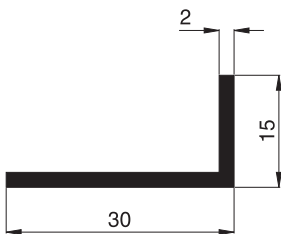

# Aluminiumprofile Maßstab 1:1

## Winkelprofile

Standardfarben (außer 10 90 90):  
W1 . G4 . E1 . B4 . B5 . B6

**10 90 35**  
Winkelprofil  
20/10/2

**10 90 40**  
Winkelprofil  
20/15/2

**10 90 42**  
Winkelprofil für  
Lichtschachtabdeckung  
20/20/2