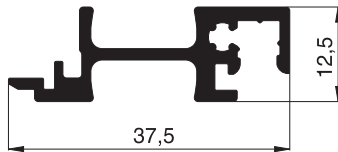

## Schiebeanlagenprofile

Standardfarben: W1 . G4 . E1 . B4 . B5 . B6

**10 48 02**  
Schiebeflügelprofil

**10 48 08**  
Laufschiene 1-fach  
8 mm

**10 48 10**  
Laufschiene 1-fach  
10 mm

**10 48 20**  
Laufschiene 2-fach  
unten

**10 48 21**  
Laufschiene 2-fach  
seitlich / oben

**10 48 31**  
Laufschiene 3-fach  
seitlich / oben / unten

**10 48 50**  
Griffleistenprofil

**10 49 02**  
Schiebeflügelprofil

**10 49 20**  
Laufschiene 2-fach  
unten