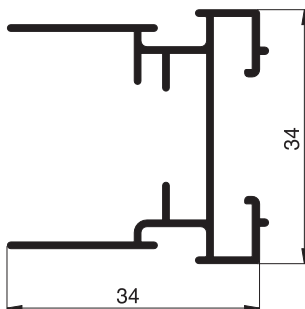

# Aluminiumprofile

Maßstab 1:1

## Plisseeprofile

Standardfarben: W1 . G4 . E1 . B4 . B5 . B6

**10 42 01**  
Kastenprofil

**10 42 05**  
bewegliches Flügelprofil

**10 42 06**  
festes Flügelprofil  
bei Plisseebreite bis 1300 mm

**10 42 07**  
festes Flügelprofil  
bei Plisseebreite 1300 bis 1700 mm

**10 42 10**  
seitliches Montagerahmenprofil

**10 42 12**  
unteres Montagerahmenprofil