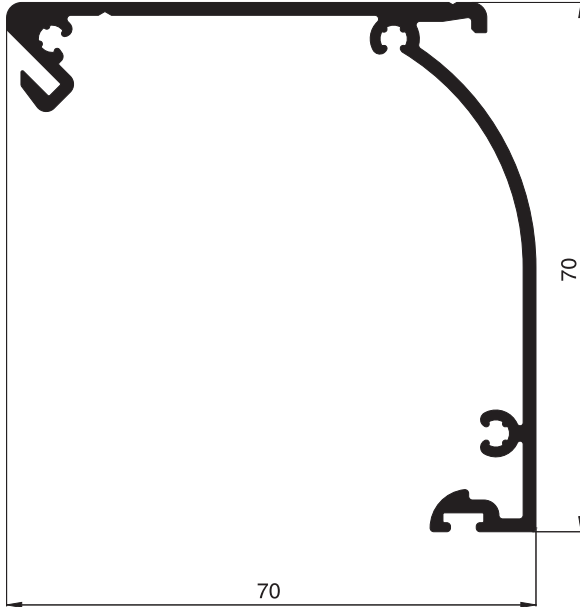

Aluminiumprofile Maßstab 1:1

Elektrolloprofile ER1

Standardfarben: W1 . G4

10 43 01
Kastenprofil