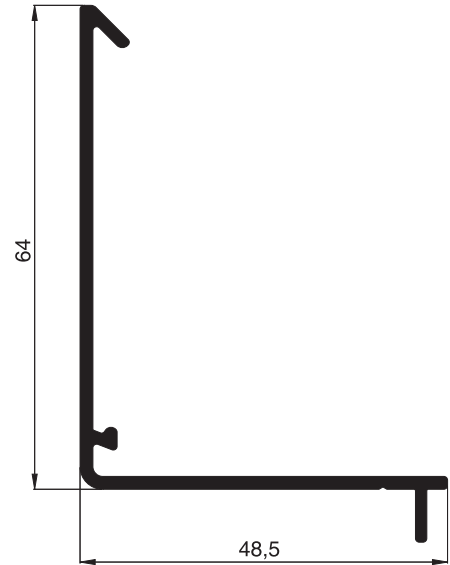

10 43 02
Kastenblende