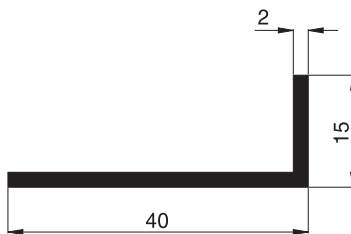

10 90 80
Winkelprofil
40/15/2