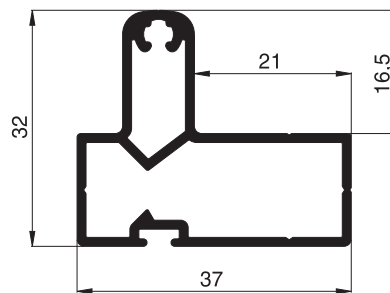

# Aluminiumprofile Maßstab 1:1

## Rolloprofile

Standardfarben: W1 . G4 . E1 . B4 . B5 . B6

**10 39 19**  
Gewebeschiene für  
quer verschiebbares  
Rollo

**10 39 22**  
seitliches  
Rahmenprofil